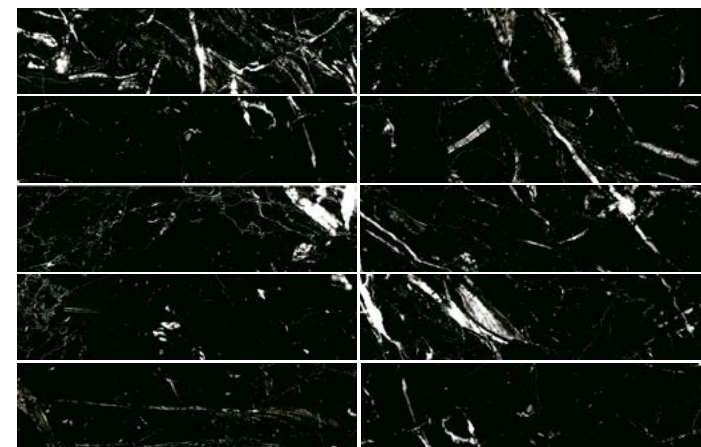

Listelo Ocean Black Matt  
2,5x30 / 1"x12"

Trim Ocean Black Matt  
1,5x30 / 0,6"x12"

Nero Marquina Gloss  
7,5x15 \*\*

Nero Marquina Gloss 7,5x15 \*\*  
(Variedad gráfica | 45 diseños diferentes)

Nero Marquina Matt 7,5x30 \*\*  
(Variedad gráfica | 30 diseños diferentes)