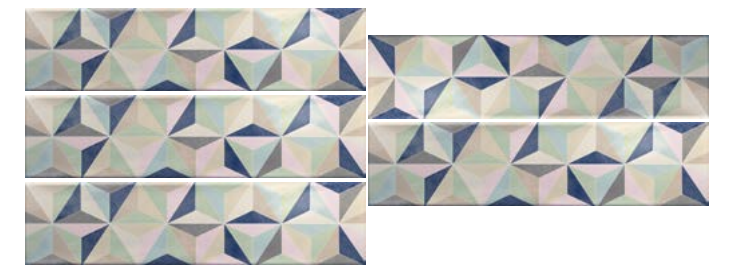

Ocean Decor Star Mix 7,5x30 **
(Variedad gráfica | 5 diseños diferentes)