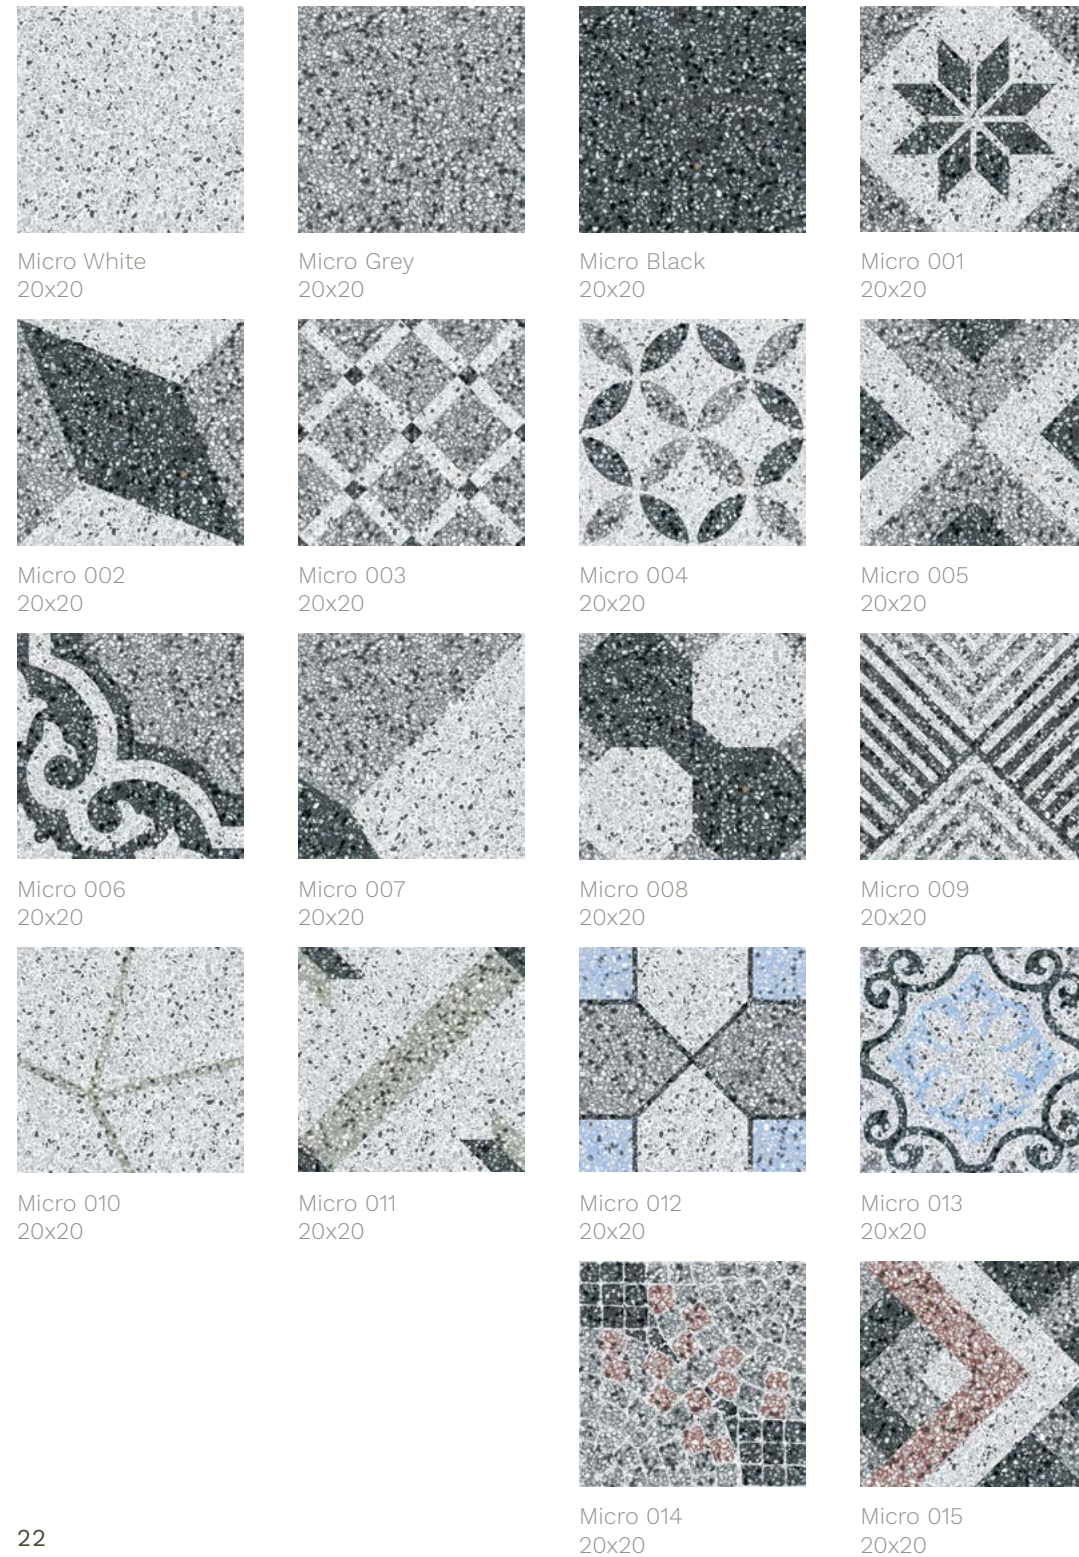

MICRO

pasta roja
red body

20x20
8"x8"

Inspirada en la tradición veneciana del Terrazo, la serie MICRO refina el grano y crea una nueva decoración fusionando modelos tradicionales del hidráulico posibilitando geometrías decorativas donde el único límite es la imaginación.

Inspired by the Venetian tradition of the Terrazo, the MICRO series refines the grain and creates a new decoration fusing traditional hydraulic models, allowing decorative geometries where the only limit is your own imagination.

Micro 004 20x20