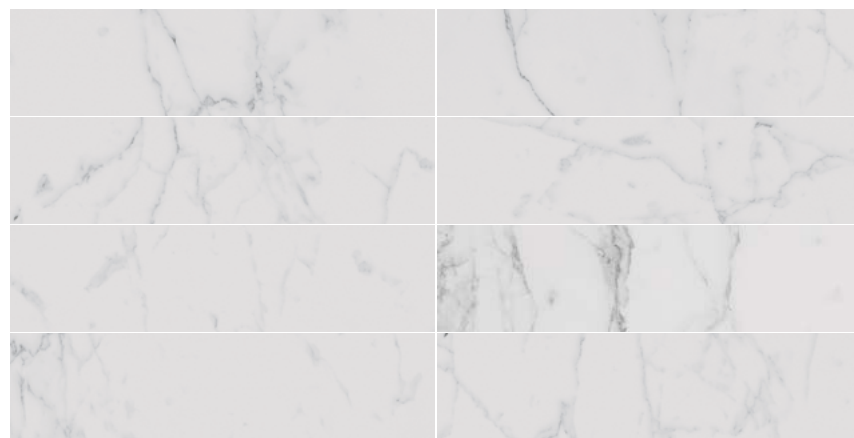

Carrara Gloss  
7,5x30 \*\*

Listelo Carrara Gloss  
2,5x30 / 1"x12"

Trim Carrara Gloss  
1,5x30 / 0,6"x12"

Carrara Gloss 7,5x15 \*\*  
(Variedad gráfica | 30 diseños diferentes)

Carrara Gloss 7,5x30 \*\*  
(Variedad gráfica | 15 diseños diferentes)