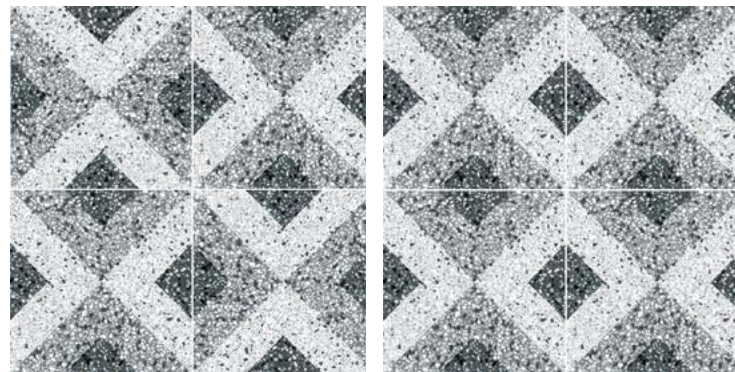

Ejemplo de colocación Micro 005 20x20