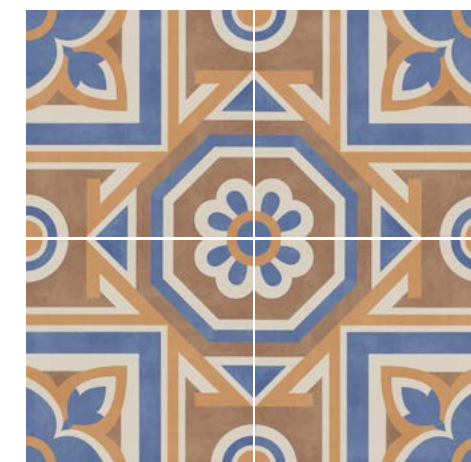

Puzzle Venecia set 4 piezas
20x20