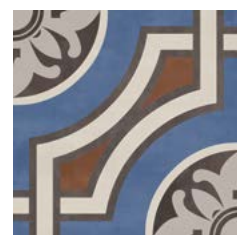

# PUZZLE

pasta roja  
red body

20x20  
8"x8"

revestimiento mate  
matt wall tiling

pavimento mate  
matt flooring

g gres

R10 anti-slip

Puzzle Losar  
20x20