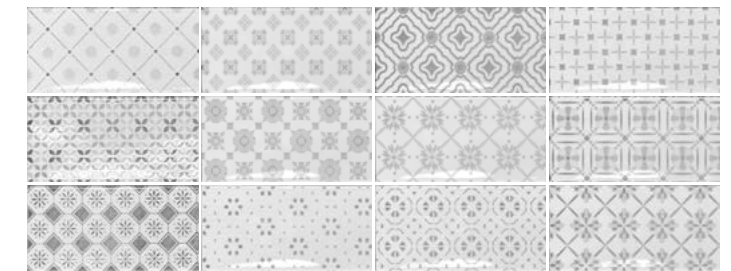

Ocean Decor White & Black Mix 7,5x15 **
(Variedad gráfica | 12 diseños diferentes)