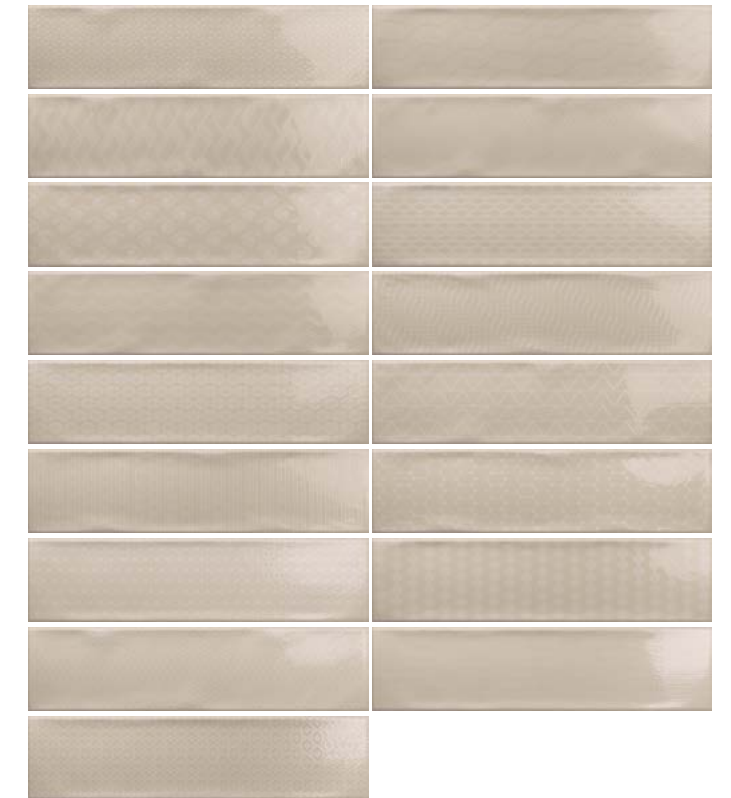

Ocean Decor Mink 7,5x30 * **
(Variedad gráfica | 17 diseños diferentes)