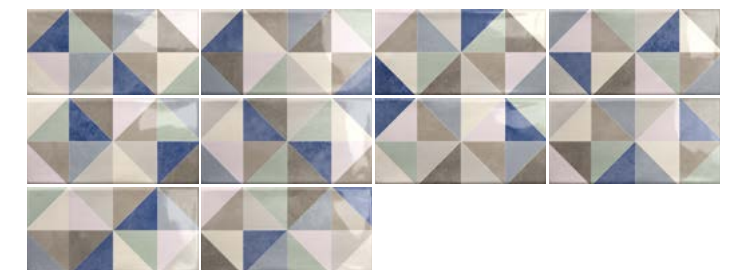

Ocean Decor Triangle Mix 7,5x15**
(Variedad gráfica | 10 diseños diferentes)

* Disponible en todos los colores / Available in all colors
** Reparto aleatorio de diseños por caja / Designs random distribution per box