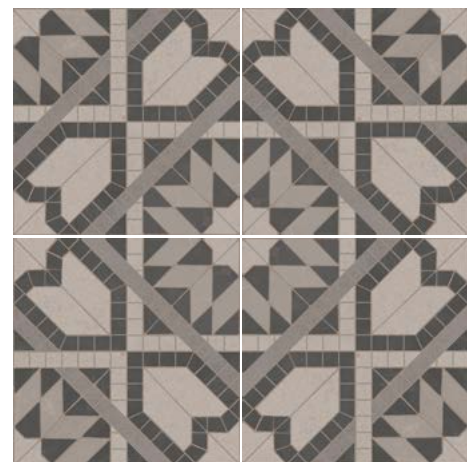

# PUZZLE

pasta roja  
red body

20x20  
8"x8"

revestimiento mate  
matt wall tiling

pavimento mate  
matt flooring

gres

R10  
anti-slip

Puzzle Maori 20 x 20